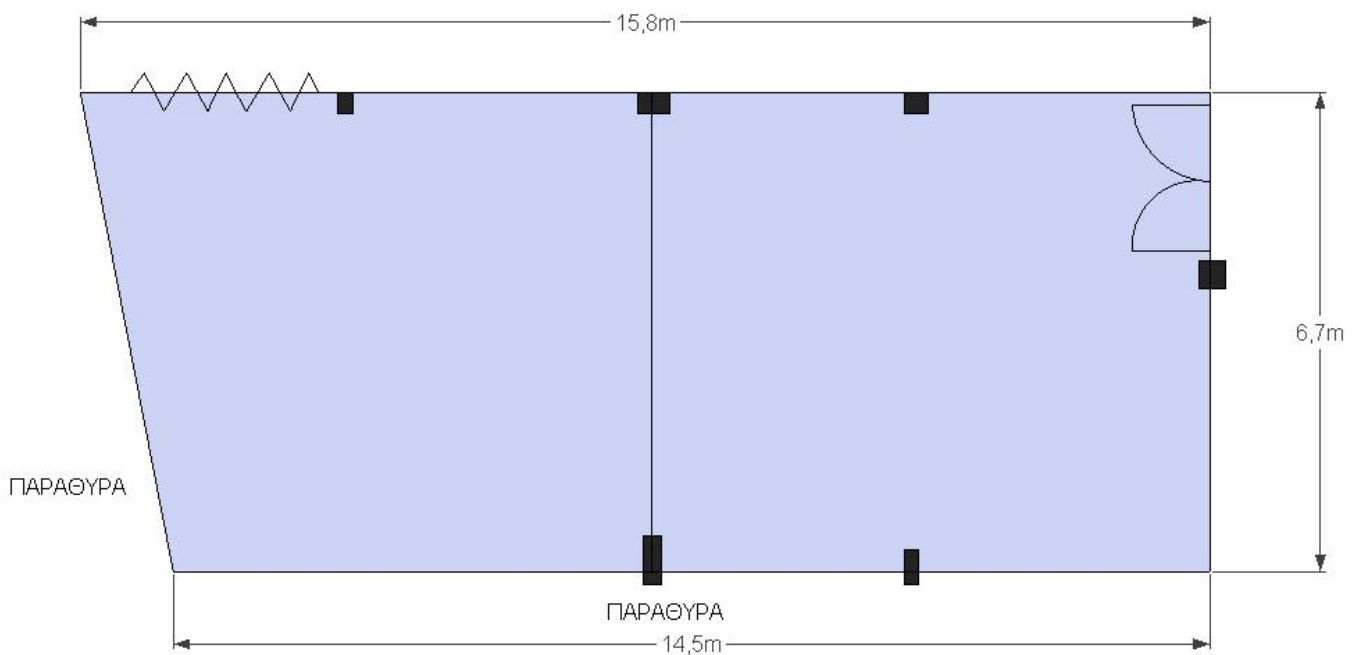

Αίθουσες Εκδηλώσεων

Κατόψεις

Αίθουσα Μ. Πλατανιώτης

ΑΙΘΟΥΣΑ	ΕΠΙΦΑΝΕΙΑ	COCKTAIL	BANQUET	THEATER	CLASSROOM	U-SHAPE
Πλατανιώτης I	200 m²	150	100	140	70	35
Πλατανιώτης II	280 m²	100	250	210	80	35
Πλατανιώτης I+II	480 m²	250	350	350	150	70

Άτομα ανά διάταξη

Αίθουσα Αρέθουσα

ΑΙΘΟΥΣΑ	ΕΠΙΦΑΝΕΙΑ	COCKTAIL	BANQUET	THEATER	CLASSROOM	U-SHAPE
Αρέθουσα I	50 m ²	35	25	30	20	20
Αρέθουσα II	50 m ²	35	25	30	20	20
Αρέθουσα I+II	100 m ²	70	50	60	40	40

Άτομα ανά διάταξη