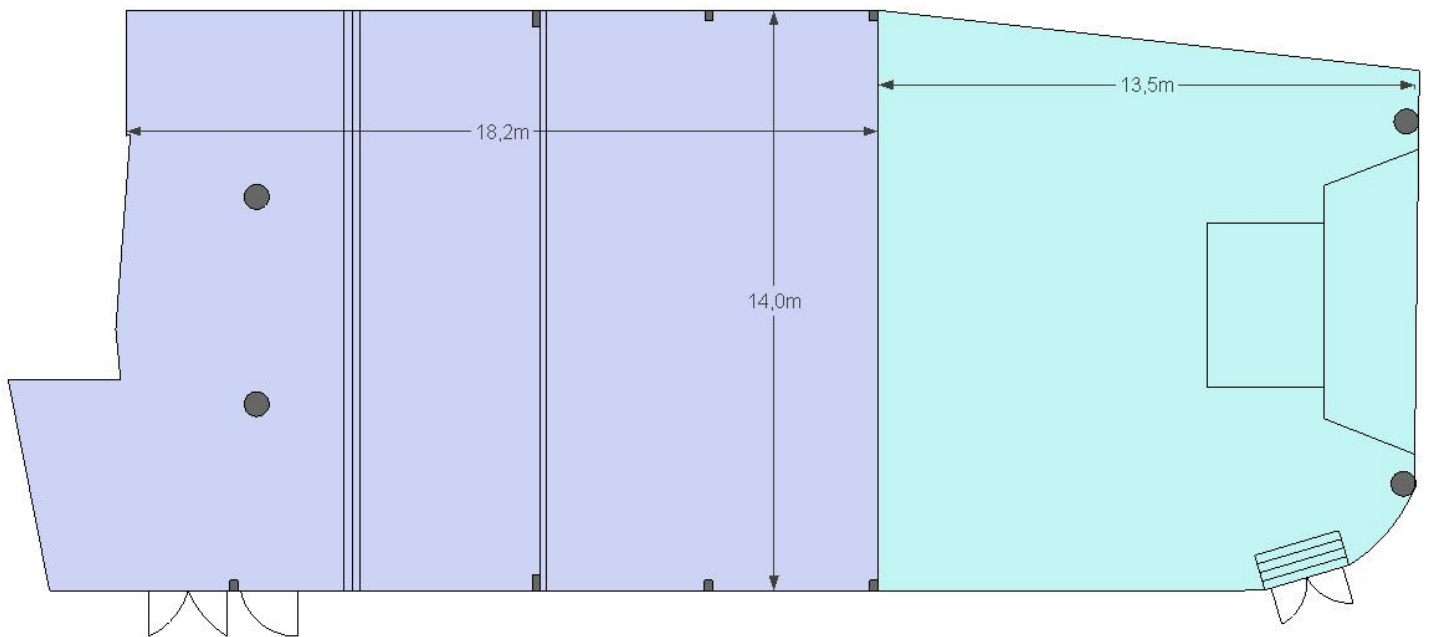

Αίθουσες Εκδηλώσεων

Κατόψεις

Αίθουσα Μ. Πλατανιώτης

ΑΙΘΟΥΣΑ	ΕΠΙΦΑΝΕΙΑ	COCKTAIL	BANQUET	THEATER	CLASSROOM	U-SHAPE
Πλατανιώτης I	200 m²	150	100	140	70	35
Πλατανιώτης II	280 m²	100	250	210	80	35
Πλατανιώτης I+II	480 m²	250	350	350	150	70

Άτομα ανά διάταξη

Αίθουσα Αρέθουσα

ΑΙΘΟΥΣΑ	ΕΠΙΦΑΝΕΙΑ	COCKTAIL	BANQUET	THEATER	CLASSROOM	U-SHAPE
Αρέθουσα I	50 m ²	35	25	30	20	20
Αρέθουσα II	50 m ²	35	25	30	20	20
Αρέθουσα I+II	100 m ²	70	50	60	40	40

Άτομα ανά διάταξη